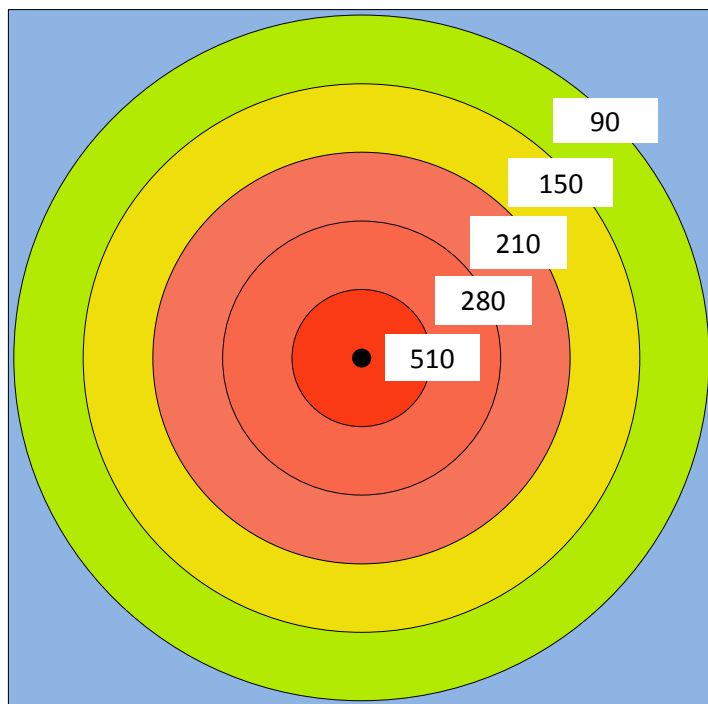

EN-FL100CW-W (出力80W設定) 照度分布実測データ

10m × 10m 高さ6m

●	センター	630 Lx
■	2m 端	510 Lx
■	4m 端	280 Lx
■	6m 端	210 Lx
■	8m 端	150 Lx
■	10m 端	90 Lx

EN-FL100CW-W (出力100W設定) 照度分布実測データ

10m × 10m 高さ6m

●	センター	780 Lx
■	2m 端	630 Lx
■	4m 端	350 Lx
■	6m 端	260 Lx
■	8m 端	180 Lx
■	10m 端	110 Lx