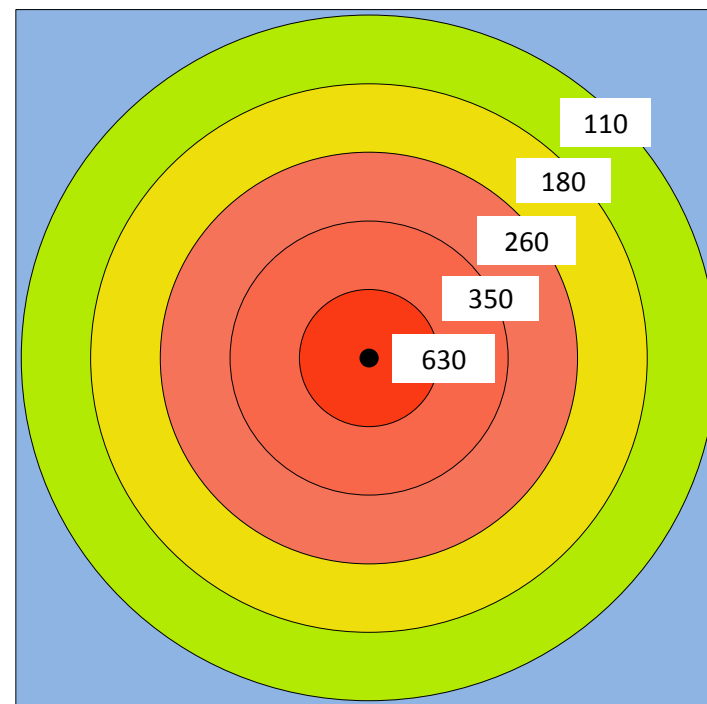

EN-FL100CW-W (出力80W設定) 照度分布実測データ

10m × 10m 高さ6m

●	センター	630 Lx
■	2m 端	510 Lx
■	4m 端	280 Lx
■	6m 端	210 Lx
■	8m 端	150 Lx
■	10m 端	90 Lx

EN-FL100CW-W (出力100W設定) 照度分布実測データ

10m × 10m 高さ6m

●	センター	780 Lx
■	2m 端	630 Lx
■	4m 端	350 Lx
■	6m 端	260 Lx
■	8m 端	180 Lx
■	10m 端	110 Lx